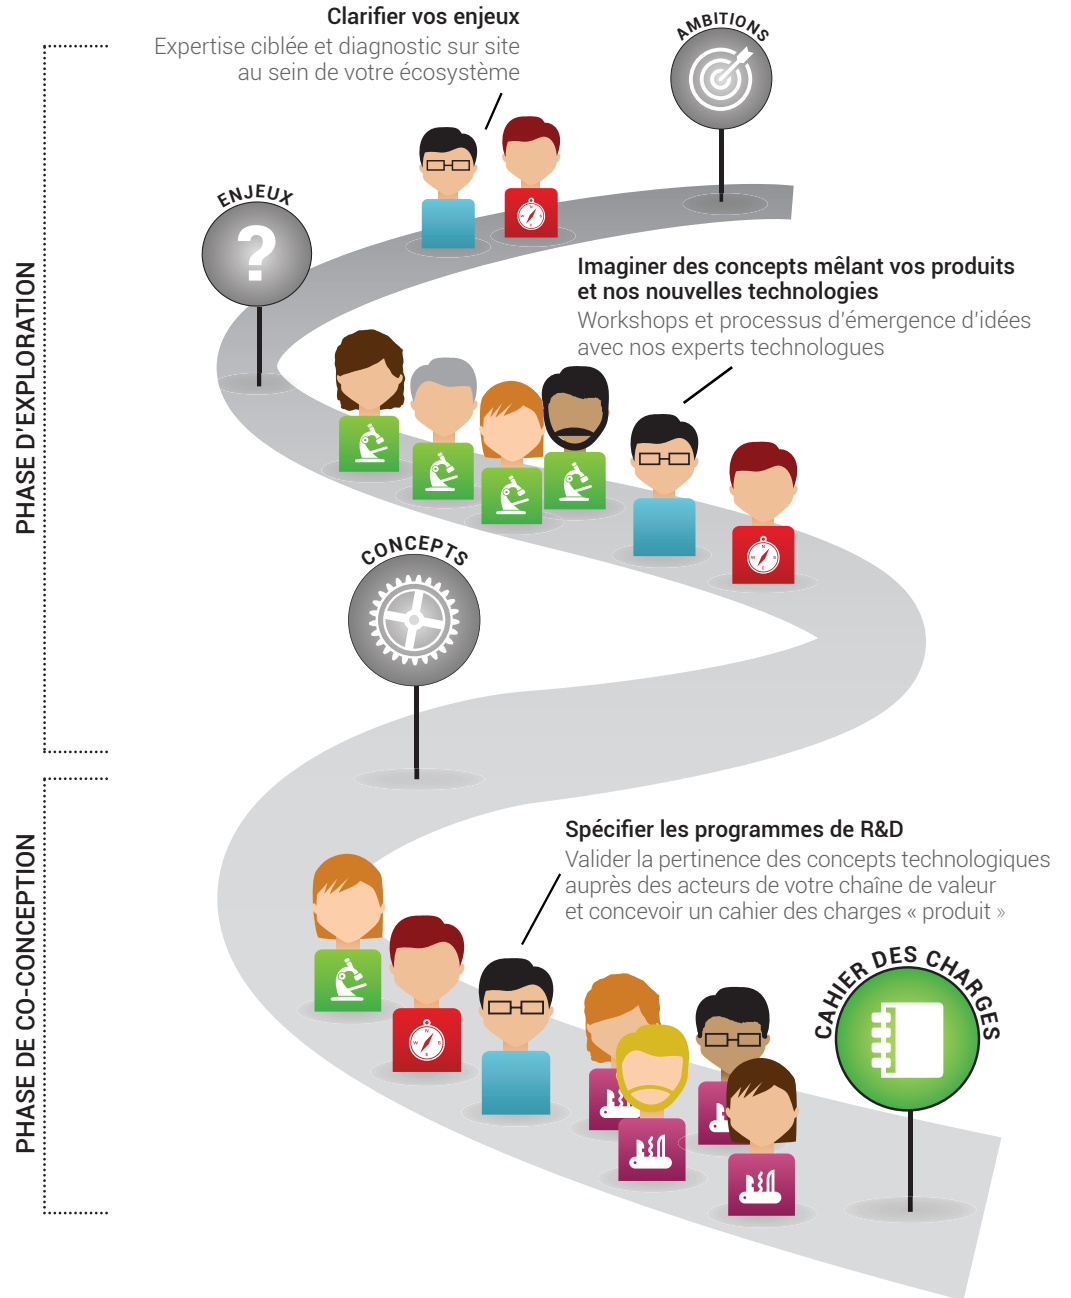

Travail sur vos données et analyse big data, en lien avec nos experts en traitement de données.

Vous êtes intégrateur ou prestataire de service, comment CEA Tech peut-il vous aider ?

Animation d'un écosystème d'innovations techniques alliant chercheurs CEA Tech, entreprises partenaires et fournisseurs potentiels, dans le but d'initier des collaborations multipartites.

NOTRE PROPOSITION

Élaborer un futur commun :

Mettre en place une stratégie d'innovation en lien avec vos marchés et les compétences CEA Tech.

NOS MÉTHODES

- Émergence d'idées : CPS, CK, TRIZ
- Enquête terrain utilisateur : CAUTIC®
- Design thinking

Le partenaire industriel

Le chef de projet Exploration

L'équipe d'experts

L'équipe multidisciplinaire

ÉQUIPES CEA TECH

CONTACT DES OFFRES EXPLORATION CEA TECH

philippe.caillol@cea.fr

06 64 86 34 92